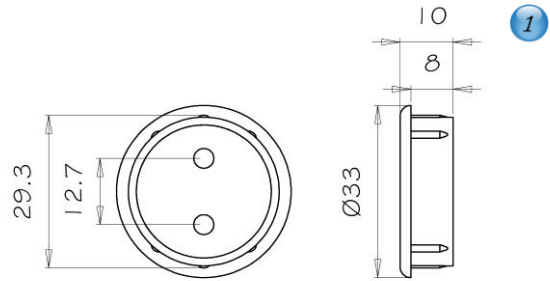

**art. P1071**

Supporto lampada  
Support lampholder G13

**art. P1114**

Ghiera di raccordo tra lampada G5 e tubo di protezione in PC cristallo P1081/1  
Rings to joint lampholder G5 with PC crystal protective tube P1081/1

**art. P1114/1 VO**

in PC cristallo autoestinguente  
Rings to lampholder G5 with PC crystal self-extinguishing protective tube

**art. P1115**

Ghiera di raccordo tra lampada G13 e tubo di protezione  
P1033/1 in PC cristallo

Rings to joint lampholder G13 with PC crystal protective  
tube P1033/1

**art. P1116**

Ghiera di raccordo tra lampada G13 e tubo di protezione Ø29 in PC  
cristallo

Rings to joint lampholder G13 with PC crystal protective tube Ø29mm