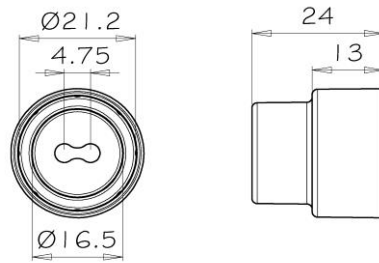

**art. P1071**

Supporto lampada  
Support lampholder G13

**art. P1114**

Ghiera di raccordo tra lampada G5 e tubo di protezione in PC cristallo P1081/1  
Rings to joint lampholder G5 with PC crystal protective tube P1081/1

**art. P1114/1 VO**

in PC cristallo autoestinguente  
Rings to lampholder G5 with PC crystal self-extinguishing protective tube

**art. P1115**

Ghiera di raccordo tra lampada G13 e tubo di protezione  
P1033/1 in PC cristallo

Rings to joint lampholder G13 with PC crystal protective  
tube P1033/1

**art. P1116**

Ghiera di raccordo tra lampada G13 e tubo di protezione Ø29 in PC  
cristallo

Rings to joint lampholder G13 with PC crystal protective tube Ø29mm