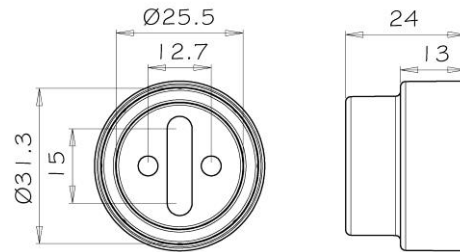

**art. P1114/1 VO**

in PC cristallo autoestinguente  
Rings to lampholder G5 with PC crystal self-extinguishing protective tube

**art. P1115**

Ghiera di raccordo tra lampada G13 e tubo di protezione  
P1033/1 in PC cristallo

Rings to joint lampholder G13 with PC crystal protective  
tube P1033/1

**art. P1116**

Ghiera di raccordo tra lampada G13 e tubo di protezione Ø29 in PC  
cristallo

Rings to joint lampholder G13 with PC crystal protective tube Ø29mm