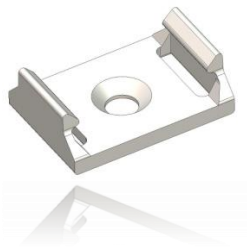

**art. P1107**  
 Staffa fissaggio plafoniera  
*Reglette fixing bracket*

1

**art. P1118**  
 Guarnizione per assemblaggio presa P1072 con spina P1113  
*Washer for assembling socket P1072 and plug P1113*

2

**art. P1125**  
 Guarnizione per assemblaggio presa P1072 con spina P1113  
*Washer for assembling socket P1072 and plug P1113*

3