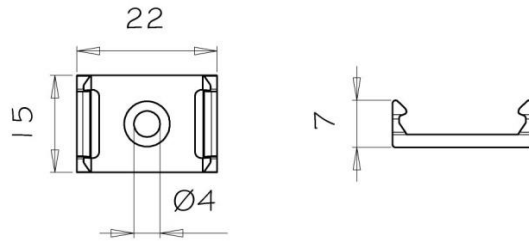

**art. P1107**  
 Staffa fissaggio plafoniera  
*Reglette fixing bracket*

1

**art. P1118**  
 Guarnizione per assemblaggio presa P1072 con spina P1113  
*Washer for assembling socket P1072 and plug P1113*