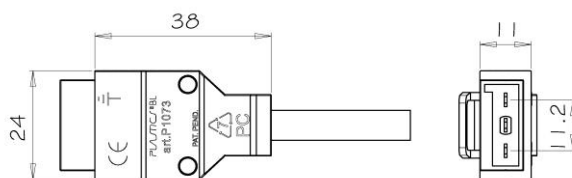

art. P1073

Spina rivettata bipolare con terra in Policarbonato con dente di aggancio su presa P1072

*Riveted polycarbonate 2 pin and earth plug with connecting clip for P1072*

1

SPINE RIVETTATE - RIVETED PLUGS