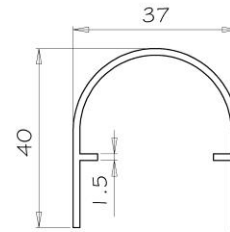

2

art. P1078

Copertura di protezione in PMMA per lampade G13 Ø26mm
PMMA protective cover for G13 Ø 26mm fluorescent tubes

3

art. P1078/1

Copertura di protezione in PC per lampade G13 Ø26mm
PC protective cover for G13 Ø 26mm fluorescent tubes

4

art. P1079

Copertura di protezione in PMMA per lampade G13 Ø26mm
PMMA protective cover for G13 Ø 26mm fluorescent tubes

5

art. P1079/1

Copertura di protezione in PC per lampade G13 Ø26mm
PC protective cover for G13 Ø 26mm fluorescent tubes

6

art. P1080/1

Tubo di protezione in PC per lampade G5 Ø16mm
PC protective cover for G5 Ø 16mm fluorescent tubes

7

art. P1080/2

Tubo di protezione RIGATO in PC per lampade G5 Ø16mm
PC ruled protective cover for G5 Ø 16mm fluorescent tubes