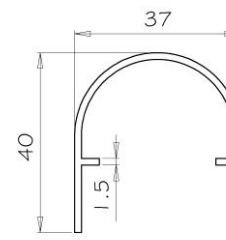

2

art. P1078

Copertura di protezione in PMMA per lampade G13 Ø26mm
PMMA protective cover for G13 Ø 26mm fluorescent tubes

3

art. P1078/1

Copertura di protezione in PC per lampade G13 Ø26mm
PC protective cover for G13 Ø 26mm fluorescent tubes

4

art. P1079

Copertura di protezione in PMMA per lampade G13 Ø26mm
PMMA protective cover for G13 Ø 26mm fluorescent tubes

5

art. P1079/1

Copertura di protezione in PC per lampade G13 Ø26mm
PC protective cover for G13 Ø 26mm fluorescent tubes