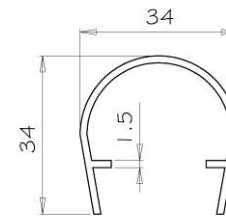

2

art. P1078

Copertura di protezione in PMMA per lampade G13 Ø26mm
PMMA protective cover for G13 Ø 26mm fluorescent tubes

3

art. P1078/1

Copertura di protezione in PC per lampade G13 Ø26mm
PC protective cover for G13 Ø 26mm fluorescent tubes

4

art. P1079

Copertura di protezione in PMMA per lampade G13 Ø26mm
PMMA protective cover for G13 Ø 26mm fluorescent tubes

5

art. P1079/1

Copertura di protezione in PC per lampade G13 Ø26mm
PC protective cover for G13 Ø 26mm fluorescent tubes