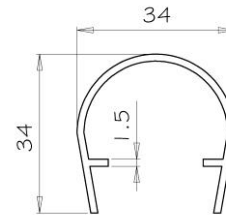

art. P1033

Tubo di protezione in PMMA per lampade G13 Ø26mm
PMMA protective tube for G13 Ø 26mm fluorescent tubes

1

art. P1033/1

Tubo di protezione in PC per lampade G13 Ø26mm
PC protective tube for G13 Ø 26mm fluorescent tubes

2

art. P1078

Copertura di protezione in PMMA per lampade G13 Ø26mm
PMMA protective cover for G13 Ø 26mm fluorescent tubes

3

art. P1078/1

Copertura di protezione in PC per lampade G13 Ø26mm
PC protective cover for G13 Ø 26mm fluorescent tubes