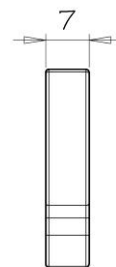

art. P1082

Molla di fissaggio in Policarbonato per cavi su tubo di protezione Ø29 lampada G13
Cable retaining clip for protective tube G13

1

art. P1084

Molla in acciaio per fissaggio portalampana Ø26mm G13
Steel clip for lampholders Ø 26mm G13

2

art. P1086

Molla in acciaio per fissaggio portalampana Ø26mm G13
Steel clip for lampholders Ø 26mm G13

3

art. P1087/1

Molla in Policarbonato per fissaggio portalampana Ø26mm G13
PC clip for lampholders Ø 26mm G13

4

art. P1088

Molla in acciaio per fissaggio portalampana Ø16mm G5
Steel clip for lampholders Ø16mm G5

5

art. P1091

Molla di fissaggio in Policarbonato per cavi su tubo di protezione Ø33 lampada G13
PC cable retaining clip for protective tube G13

6

art. P1092

Molla di fissaggio in Policarbonato per cavi su tubo di protezione Ø21.5 lampada G5
PC cable retaining clip for protective tube G5

7

art. P1096

Molla in Policarbonato per fissaggio portalampana Ø16mm G5
PC clip for lampholders Ø 16mm G5