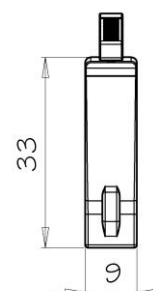

6

art. P1092

Molla di fissaggio in Policarbonato per cavi su tubo di protezione Ø21.5 lampada G5
PC cable retaining clip for protective tube G5

7

art. P1096

Molla in Policarbonato per fissaggio portalampana Ø16mm G5
PC clip for lampholders Ø 16mm G5

8

art. P1097

Molla in Acciaio per fissaggio plafoniera
Steel clip for reglette

9

art. P1129

Molla in PA6 per fissaggio portalampana P1120-P1127-P1128-P1130 per lampada LED Ø28 mm G13 con sistema di bloccaggio
PC clip for lampholders LED Ø 28mm G13 with locking system
PATENTED