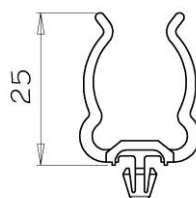

2

art. P1086

Molla in acciaio per fissaggio portalampana Ø26mm G13
Steel clip for lampholders Ø 26mm G13

3

art. P1087/1

Molla in Policarbonato per fissaggio portalampana Ø26mm G13
PC clip for lampholders Ø 26mm G13

4

art. P1088

Molla in acciaio per fissaggio portalampana Ø16mm G5
Steel clip for lampholders Ø16mm G5

5

art. P1091

Molla di fissaggio in Policarbonato per cavi su tubo di protezione Ø33 lampada G13
PC cable retaining clip for protective tube G13

6

art. P1092

Molla di fissaggio in Policarbonato per cavi su tubo di protezione Ø21.5 lampada G5
PC cable retaining clip for protective tube G5

7

art. P1096

Molla in Policarbonato per fissaggio portalampana Ø16mm G5
PC clip for lampholders Ø 16mm G5