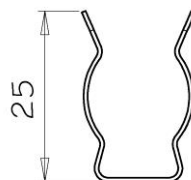

art. P1088

Molla in acciaio per fissaggio portalampana Ø16mm G5
Steel clip for lampholders Ø16mm G5