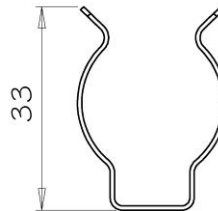

art. P1082

Molla di fissaggio in Policarbonato per cavi su tubo di protezione Ø29 lampada G13
Cable retaining clip for protective tube G13

1

art. P1084

Molla in acciaio per fissaggio portalampana Ø26mm G13
Steel clip for lampholders Ø 26mm G13

2

art. P1086

Molla in acciaio per fissaggio portalampana Ø26mm G13
Steel clip for lampholders Ø 26mm G13

3

art. P1087/1

Molla in Policarbonato per fissaggio portalampana Ø26mm G13
PC clip for lampholders Ø 26mm G13

4

art. P1088

Molla in acciaio per fissaggio portalampana Ø16mm G5
Steel clip for lampholders Ø16mm G5

5

art. P1091

Molla di fissaggio in Policarbonato per cavi su tubo di protezione Ø33 lampada G13
PC cable retaining clip for protective tube G13

6

art. P1092

Molla di fissaggio in Policarbonato per cavi su tubo di protezione Ø21.5 lampada G5
PC cable retaining clip for protective tube G5

7

art. P1096

Molla in Policarbonato per fissaggio portalampana Ø16mm G5
PC clip for lampholders Ø 16mm G5