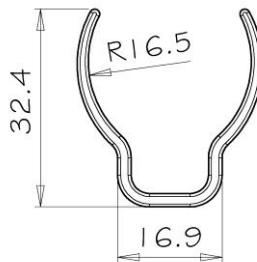

art. P1082

Molla di fissaggio in Policarbonato per cavi su tubo di protezione Ø29 lampada G13
Cable retaining clip for protective tube G13

1

art. P1084

Molla in acciaio per fissaggio portalampana Ø26mm G13
Steel clip for lampholders Ø 26mm G13

2

art. P1086

Molla in acciaio per fissaggio portalampana Ø26mm G13
Steel clip for lampholders Ø 26mm G13

3

art. P1087/1

Molla in Policarbonato per fissaggio portalampana Ø26mm G13
PC clip for lampholders Ø 26mm G13

4

art. P1088

Molla in acciaio per fissaggio portalampana Ø16mm G5
Steel clip for lampholders Ø16mm G5

5

art. P1091

Molla di fissaggio in Policarbonato per cavi su tubo di protezione Ø33 lampada G13
PC cable retaining clip for protective tube G13

6

art. P1092

Molla di fissaggio in Policarbonato per cavi su tubo di protezione Ø21.5 lampada G5
PC cable retaining clip for protective tube G5

7

art. P1096

Molla in Policarbonato per fissaggio portalampana Ø16mm G5
PC clip for lampholders Ø 16mm G5