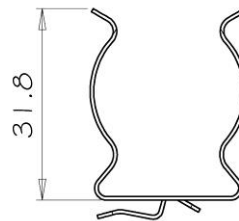

art. P1082

Molla di fissaggio in Policarbonato per cavi su tubo di protezione Ø29 lampada G13
Cable retaining clip for protective tube G13

1

art. P1084

Molla in acciaio per fissaggio portalampana Ø26mm G13
Steel clip for lampholders Ø 26mm G13

2

art. P1086

Molla in acciaio per fissaggio portalampana Ø26mm G13
Steel clip for lampholders Ø 26mm G13

3

art. P1087/1

Molla in Policarbonato per fissaggio portalampana Ø26mm G13
PC clip for lampholders Ø 26mm G13

4

art. P1088

Molla in acciaio per fissaggio portalampana Ø16mm G5
Steel clip for lampholders Ø16mm G5

5

art. P1091

Molla di fissaggio in Policarbonato per cavi su tubo di protezione Ø33 lampada G13
PC cable retaining clip for protective tube G13

6

art. P1092

Molla di fissaggio in Policarbonato per cavi su tubo di protezione Ø21.5 lampada G5
PC cable retaining clip for protective tube G5

7

art. P1096

Molla in Policarbonato per fissaggio portalampana Ø16mm G5
PC clip for lampholders Ø 16mm G5