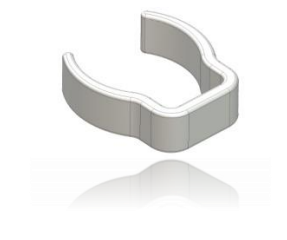

art. P1082

Molla di fissaggio in Policarbonato per cavi su tubo di protezione Ø29 lampada G13
Cable retaining clip for protective tube G13

1

art. P1084

Molla in acciaio per fissaggio portalampana Ø26mm G13
Steel clip for lampholders Ø 26mm G13

2

art. P1086

Molla in acciaio per fissaggio portalampana Ø26mm G13
Steel clip for lampholders Ø 26mm G13

3

art. P1087/1

Molla in Policarbonato per fissaggio portalampana Ø26mm G13
PC clip for lampholders Ø 26mm G13

4

art. P1088

Molla in acciaio per fissaggio portalampana Ø16mm G5
Steel clip for lampholders Ø16mm G5

5

art. P1091

Molla di fissaggio in Policarbonato per cavi su tubo di protezione Ø33 lampada G13
PC cable retaining clip for protective tube G13

6

art. P1092

Molla di fissaggio in Policarbonato per cavi su tubo di protezione Ø21.5 lampada G5
PC cable retaining clip for protective tube G5

7

art. P1096

Molla in Policarbonato per fissaggio portalampana Ø16mm G5
PC clip for lampholders Ø 16mm G5