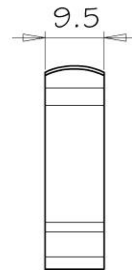

art. P1086

Molla in acciaio per fissaggio portalampana Ø26mm G13
Steel clip for lampholders Ø 26mm G13