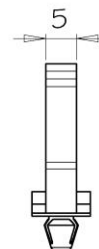

2

art. P1086

Molla in acciaio per fissaggio portalampana Ø26mm G13
Steel clip for lampholders Ø 26mm G13

3

art. P1087/1

Molla in Policarbonato per fissaggio portalampana Ø26mm G13
PC clip for lampholders Ø 26mm G13

4

art. P1088

Molla in acciaio per fissaggio portalampana Ø16mm G5
Steel clip for lampholders Ø16mm G5

5

art. P1091

Molla di fissaggio in Policarbonato per cavi su tubo di protezione Ø33 lampada G13
PC cable retaining clip for protective tube G13

6

art. P1092

Molla di fissaggio in Policarbonato per cavi su tubo di protezione Ø21.5 lampada G5
PC cable retaining clip for protective tube G5

7

art. P1096

Molla in Policarbonato per fissaggio portalampana Ø16mm G5
PC clip for lampholders Ø 16mm G5