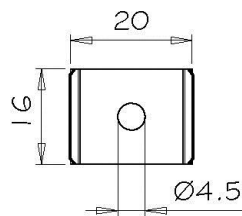

art. P1097

Molla in Acciaio per fissaggio plafoniera
Steel clip for reglette