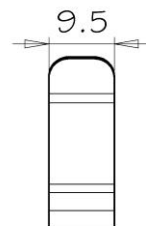

art. P1088

Molla in acciaio per fissaggio portalampana Ø16mm G5
Steel clip for lampholders Ø16mm G5