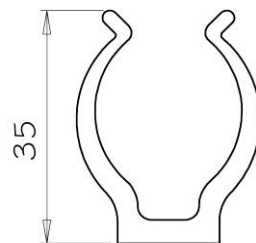

art. P1082

Molla di fissaggio in Policarbonato per cavi su tubo di protezione Ø29 lampada G13
Cable retaining clip for protective tube G13

1

art. P1084

Molla in acciaio per fissaggio portalampana Ø26mm G13
Steel clip for lampholders Ø 26mm G13

2

art. P1086

Molla in acciaio per fissaggio portalampana Ø26mm G13
Steel clip for lampholders Ø 26mm G13

3

art. P1087/1

Molla in Policarbonato per fissaggio portalampana Ø26mm G13
PC clip for lampholders Ø 26mm G13

4

art. P1088

Molla in acciaio per fissaggio portalampana Ø16mm G5
Steel clip for lampholders Ø16mm G5

5

art. P1091

Molla di fissaggio in Policarbonato per cavi su tubo di protezione Ø33 lampada G13
PC cable retaining clip for protective tube G13