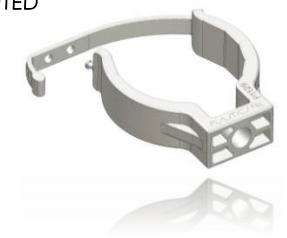

art. P1082

Molla di fissaggio in Policarbonato per cavi su tubo di protezione Ø29 lampada G13
Cable retaining clip for protective tube G13

1

art. P1084

Molla in acciaio per fissaggio portalampana Ø26mm G13
Steel clip for lampholders Ø 26mm G13

2

art. P1086

Molla in acciaio per fissaggio portalampana Ø26mm G13
Steel clip for lampholders Ø 26mm G13

3

art. P1087/1

Molla in Policarbonato per fissaggio portalampana Ø26mm G13
PC clip for lampholders Ø 26mm G13

6

art. P1092

Molla di fissaggio in Policarbonato per cavi su tubo di protezione Ø21.5 lampada G5
PC cable retaining clip for protective tube G5

7

art. P1096

Molla in Policarbonato per fissaggio portalampana Ø16mm G5
PC clip for lampholders Ø 16mm G5

8

art. P1097

Molla in Acciaio per fissaggio plafoniera
Steel clip for reglette

9

art. P1129

Molla in PA6 per fissaggio portalampana P1120-P1127-P1128-P1130 per lampada LED Ø28 mm G13 con sistema di bloccaggio
PC clip for lampholders LED Ø 28mm G13 with locking system
PATENTED