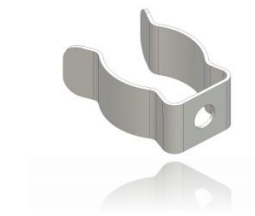

art. P1082

Molla di fissaggio in Policarbonato per cavi su tubo di protezione Ø29 lampada G13
Cable retaining clip for protective tube G13

1

art. P1084

Molla in acciaio per fissaggio portalampana Ø26mm G13
Steel clip for lampholders Ø 26mm G13

2

art. P1086

Molla in acciaio per fissaggio portalampana Ø26mm G13
Steel clip for lampholders Ø 26mm G13

3

art. P1087/1

Molla in Policarbonato per fissaggio portalampana Ø26mm G13
PC clip for lampholders Ø 26mm G13

4

art. P1088

Molla in acciaio per fissaggio portalampana Ø16mm G5
Steel clip for lampholders Ø16mm G5

5

art. P1091

Molla di fissaggio in Policarbonato per cavi su tubo di protezione Ø33 lampada G13
PC cable retaining clip for protective tube G13