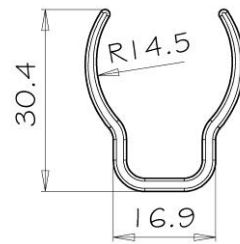

art. P1082

Molla di fissaggio in Policarbonato per cavi su tubo di protezione Ø29 lampada G13
Cable retaining clip for protective tube G13

1

art. P1084

Molla in acciaio per fissaggio portalampana Ø26mm G13
Steel clip for lampholders Ø 26mm G13

2

art. P1086

Molla in acciaio per fissaggio portalampana Ø26mm G13
Steel clip for lampholders Ø 26mm G13

3

art. P1087/1

Molla in Policarbonato per fissaggio portalampana Ø26mm G13
PC clip for lampholders Ø 26mm G13

4

art. P1088

Molla in acciaio per fissaggio portalampana Ø16mm G5
Steel clip for lampholders Ø16mm G5

5

art. P1091

Molla di fissaggio in Policarbonato per cavi su tubo di protezione Ø33 lampada G13
PC cable retaining clip for protective tube G13

6

art. P1092

Molla di fissaggio in Policarbonato per cavi su tubo di protezione Ø21.5 lampada G5
PC cable retaining clip for protective tube G5

7

art. P1096

Molla in Policarbonato per fissaggio portalampana Ø16mm G5
PC clip for lampholders Ø 16mm G5