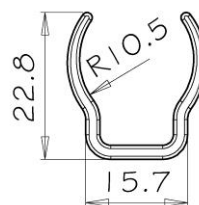

art. P1082

Molla di fissaggio in Policarbonato per cavi su tubo di protezione Ø29 lampada G13
Cable retaining clip for protective tube G13

1

art. P1084

Molla in acciaio per fissaggio portalampana Ø26mm G13
Steel clip for lampholders Ø 26mm G13

2

art. P1086

Molla in acciaio per fissaggio portalampana Ø26mm G13
Steel clip for lampholders Ø 26mm G13

3

art. P1087/1

Molla in Policarbonato per fissaggio portalampana Ø26mm G13
PC clip for lampholders Ø 26mm G13

4

art. P1088

Molla in acciaio per fissaggio portalampana Ø16mm G5
Steel clip for lampholders Ø16mm G5

5

art. P1091

Molla di fissaggio in Policarbonato per cavi su tubo di protezione Ø33 lampada G13
PC cable retaining clip for protective tube G13

6

art. P1092

Molla di fissaggio in Policarbonato per cavi su tubo di protezione Ø21.5 lampada G5
PC cable retaining clip for protective tube G5

7

art. P1096

Molla in Policarbonato per fissaggio portalampana Ø16mm G5
PC clip for lampholders Ø 16mm G5